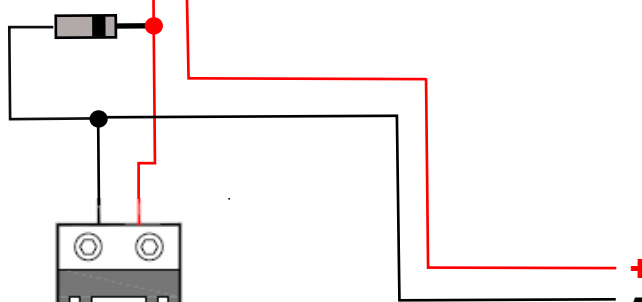

⚠
DIODE DE PROTECTION

Alimentation
230V/12V Min: 0,8A

Cas de commande directe de la ventouse magnétique par la centrale TEXAS-XM en mode CONTACT SEC
Cavalier (rouge) en position horizontale à droite.

Title: CABLAGE ventouse XM	Date: 22/03/19
Client: DataComSys	REF: CAB VXM11
TEXAT LOGAPASS	DRAWING BY: P.L